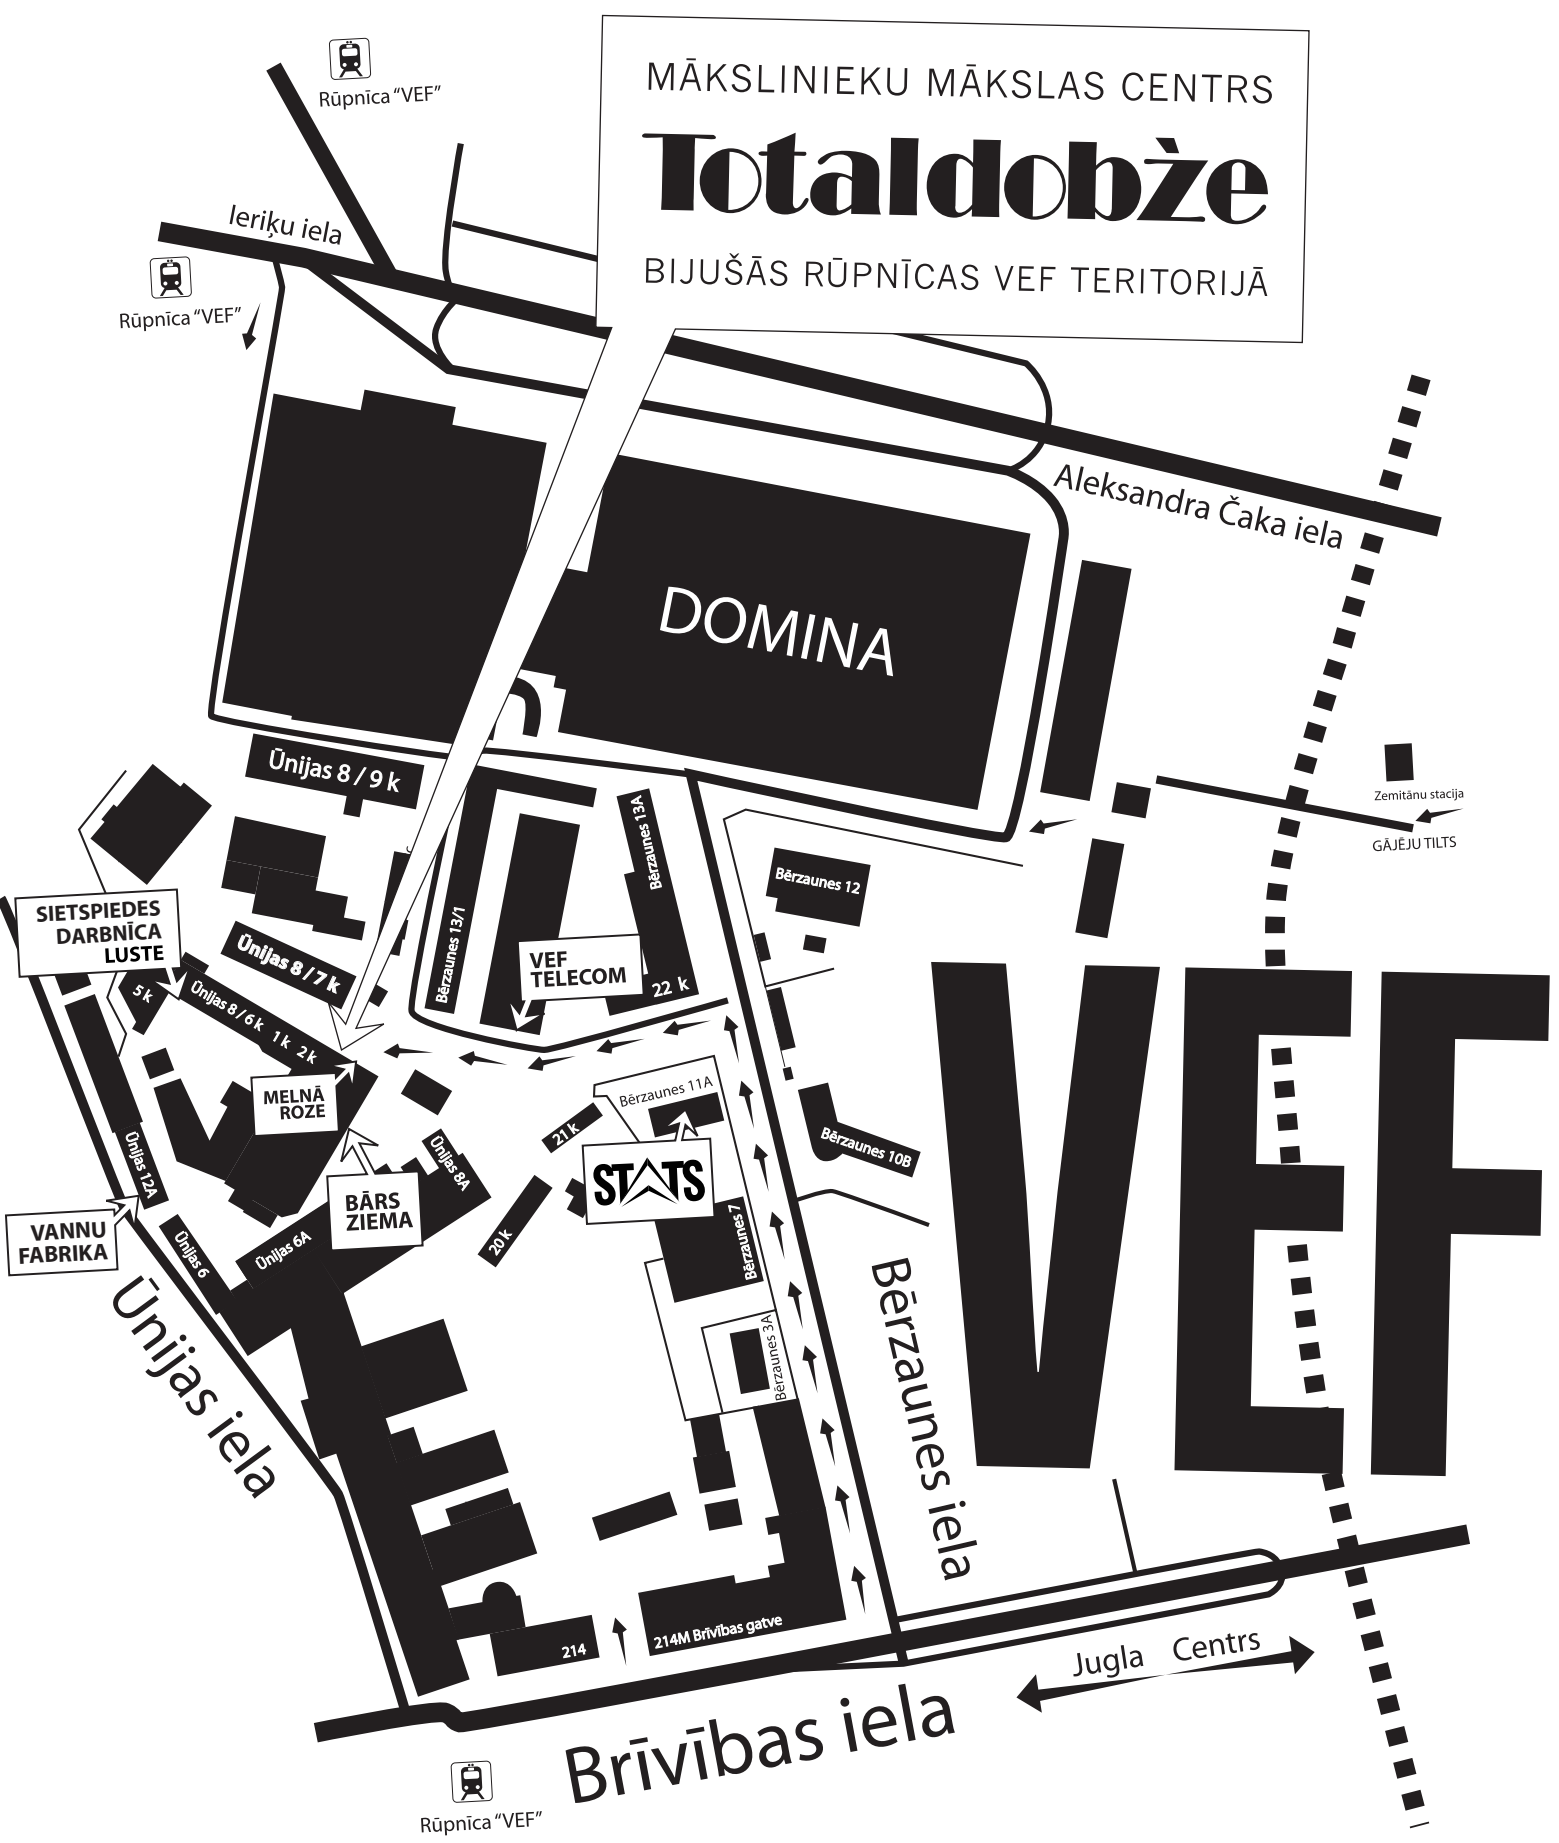

# Totaldobže

BIJUŠĀS RŪPNĪCAS VEF TERITORIJĀ

Rūpnīca "VEF"

Rūpnīca "VEF"

Ieriķu iela

Aleksandra Čaka iela

DOMINA

Zemītanu stacija  
GĀJEJU TILTS